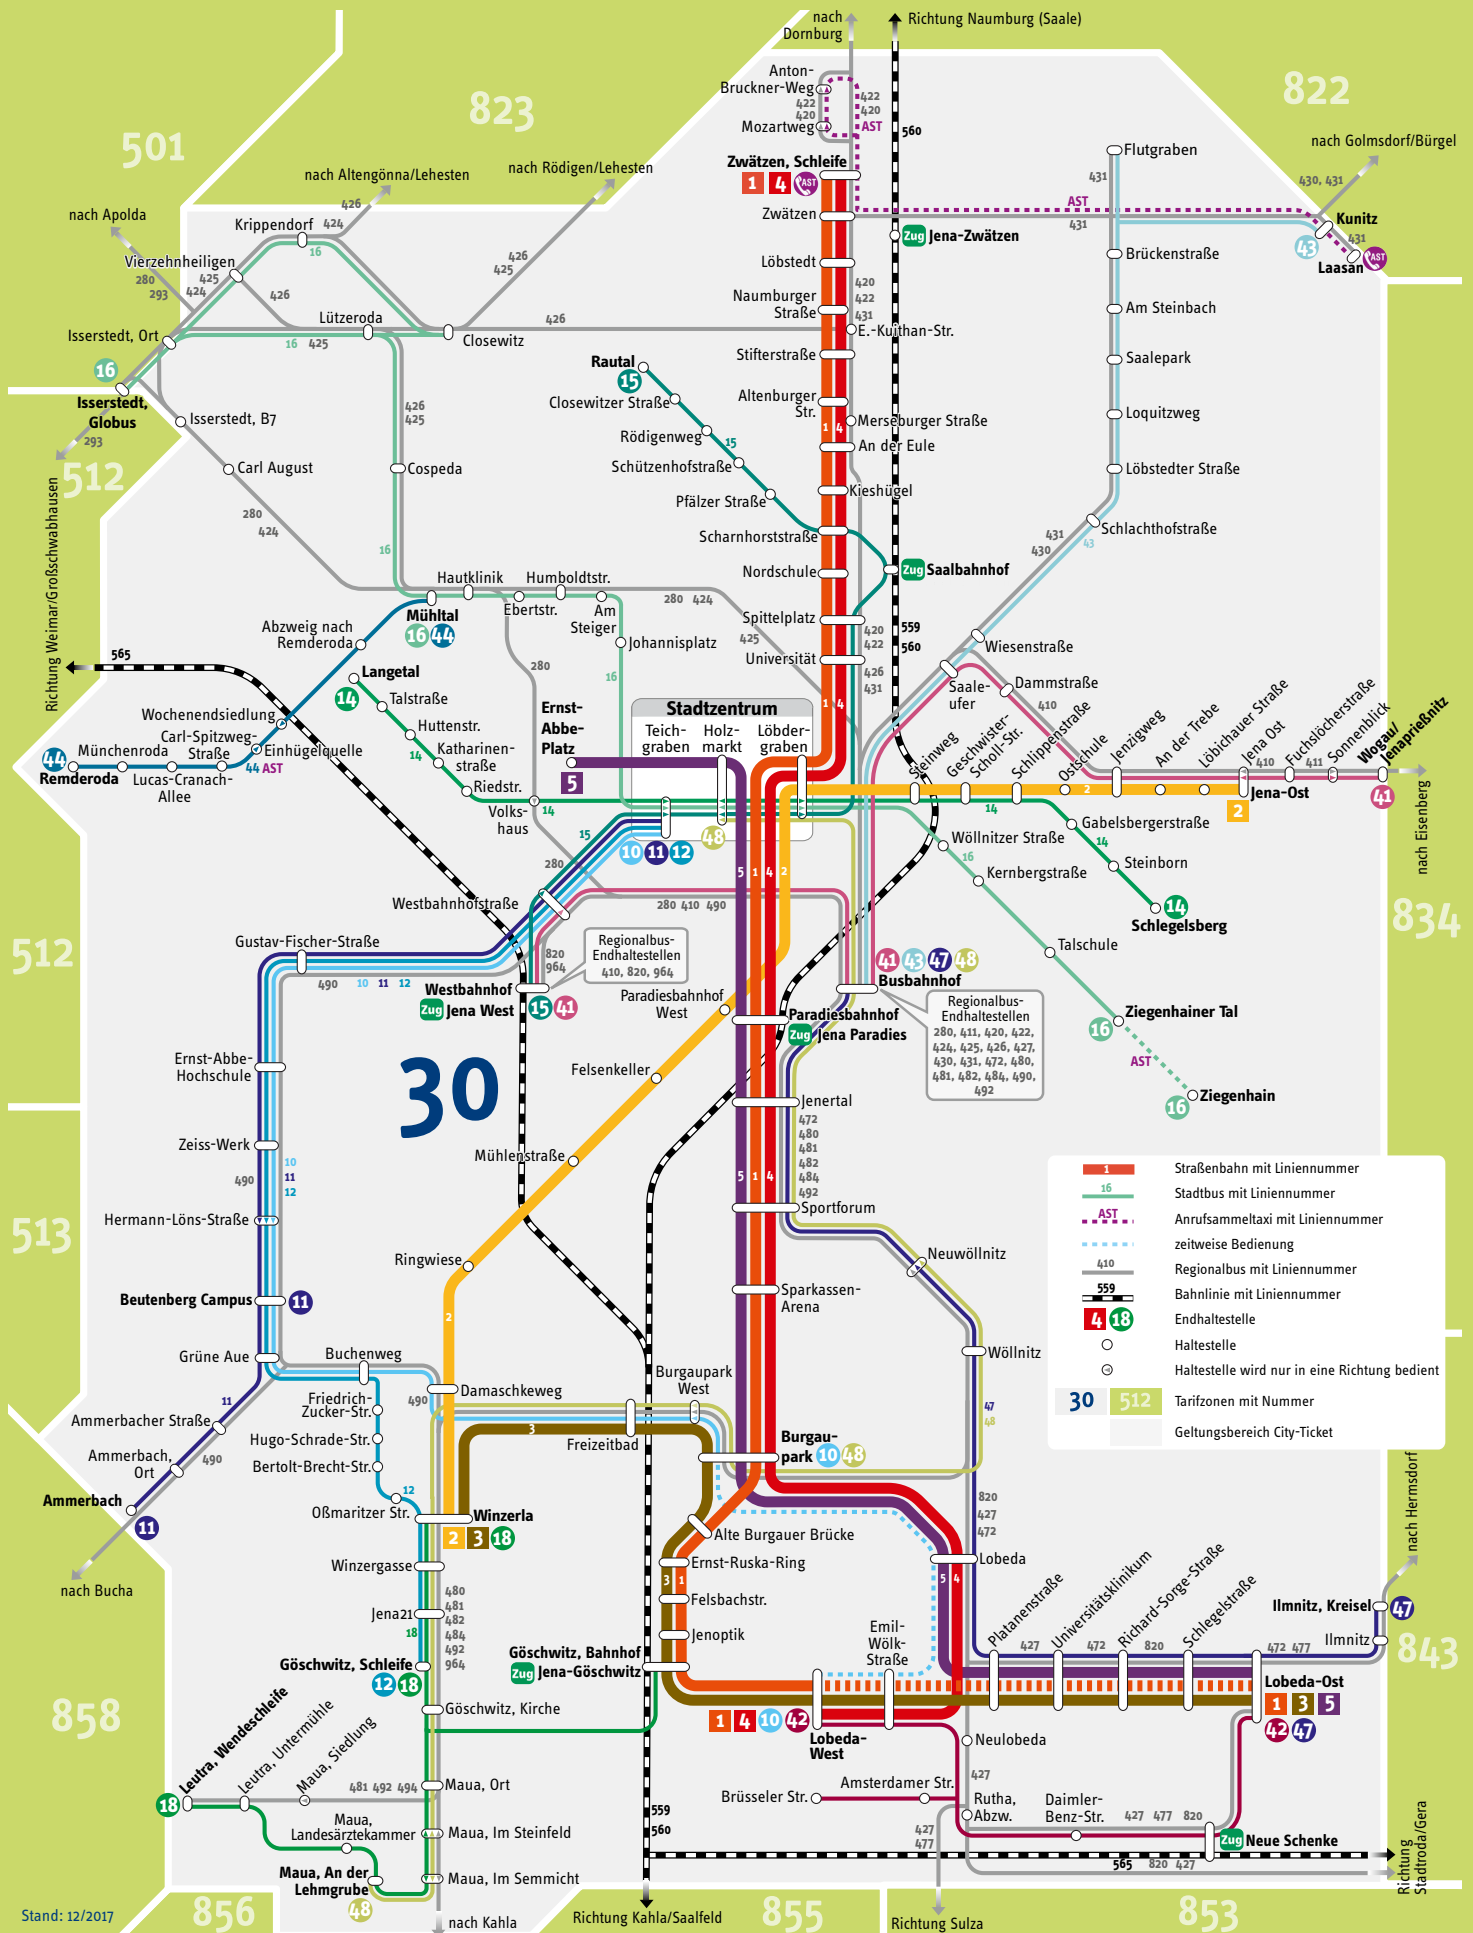

Netzplan Jena

	Straßenbahn mit Liniennummer
	Stadtbus mit Liniennummer
	Anrufsammeltaxi mit Liniennummer
	zeitweise Bedienung
	Regionalbus mit Liniennummer
	Bahnlinie mit Liniennummer
	Endhaltestelle
	Haltestelle
	Haltestelle wird nur in eine Richtung bedient
	Tarifzonen mit Nummer
	Geltungsbereich City-Ticket