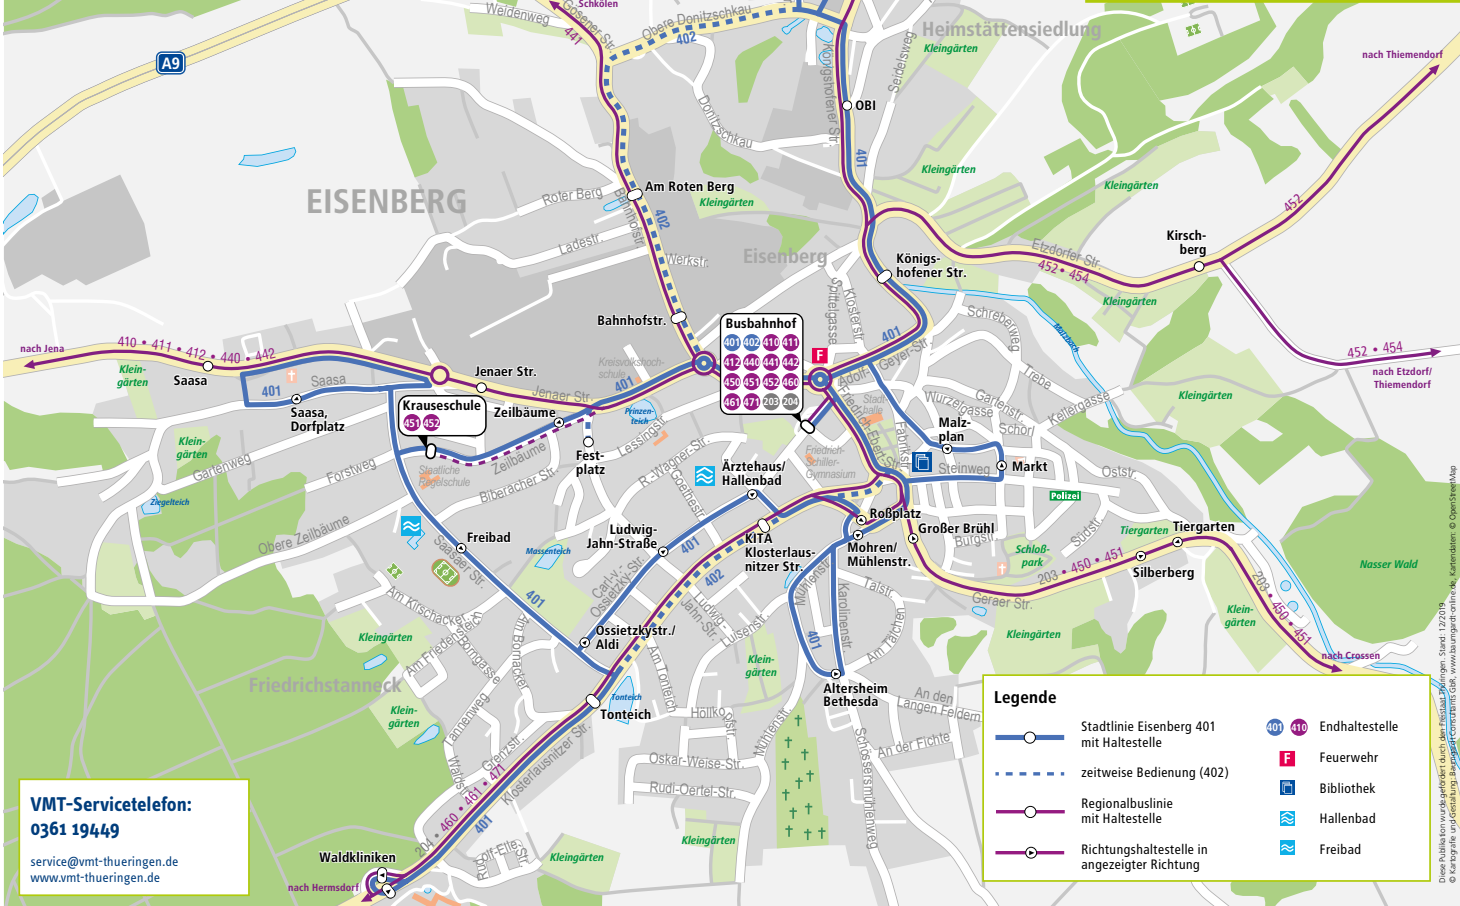

Stadtlinie Eisenberg 401

Gewerbegebiet Nord
401 402

Krauschule
431 432

Legende

- Stadtlinie Eisenberg 401 mit Haltestelle
- zeitweise Bedienung (402)
- Regionalbuslinie mit Haltestelle
- Richtungshaltestelle in angezeigter Richtung
- Endhaltestelle
- Feuerwehr
- Bibliothek
- Hallenbad
- Freibad

VMT-Servicetelefon:
0361 19449

service@vmt-thueringen.de
www.vmt-thueringen.de